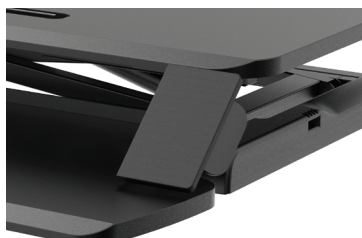

CORSIVO^{MC}

Poste de travail assis-debout

Changement de position facile grâce aux vérins à gaz.

Travaillez confortablement assis ou debout avec un réglage en hauteur de 15,5 po.

La grande surface de travail à deux niveaux peut accueillir plusieurs configurations avec deux moniteurs ou un moniteur et un ordinateur portable.

Gardez votre téléphone ou d'autres accessoires à portée de main.

Il suffit d'attacher la plateforme de clavier optionnelle et vous êtes prêt à travailler!

Conçu pour une durabilité et des performances durables avec une garantie limitée d'un an.

Poste de travail assis-debout

Réglage d'une seule main

Emplacement mobile pratique

N° Fab	8091001
Dimensions (L x P)	31.5 po L x 24.2 po P
Plate-forme du clavier (L x P)	31.3 po L x 11.8 po P
Charge maximale	35 lb
Hauteur maxi à partir du bureau	15.5 po de la plate-forme du clavier
Garantie	Limitée de 1 ans