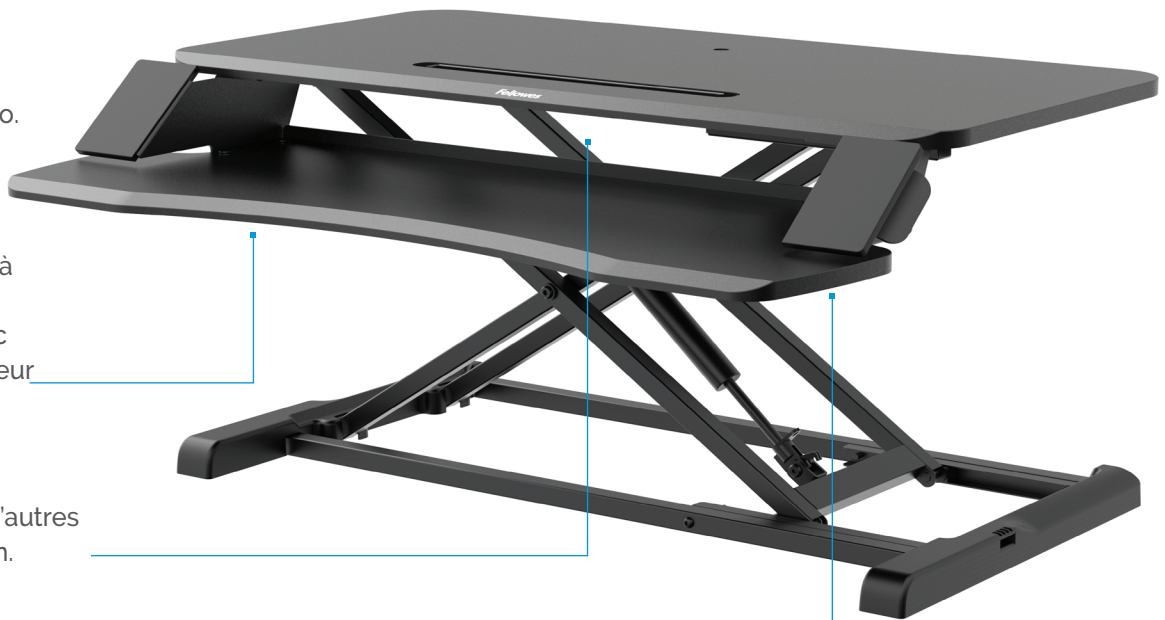

CORSIVO^{MC}

Poste de travail assis-debout

Changement de position facile grâce aux vérins à gaz.

Travaillez confortablement assis ou debout avec un réglage en hauteur de 15,5 po.

La grande surface de travail à deux niveaux peut accueillir plusieurs configurations avec deux moniteurs ou un moniteur et un ordinateur portable.

Gardez votre téléphone ou d'autres accessoires à portée de main.

Il suffit d'attacher la plateforme de clavier optionnelle et vous êtes prêt à travailler!

Conçu pour une durabilité et des performances durables avec une garantie limitée d'un an.

Poste de travail assis-debout

Réglage d'une seule main

Emplacement mobile pratique

N° Fab	8091001
Dimensions (L x P)	31.5 po L x 24.2 po P
Plate-forme du clavier (L x P)	31.3 po L x 11.8 po P
Charge maximale	35 lb
Hauteur maxi à partir du bureau	15.5 po de la plate-forme du clavier
Garantie	Limitée de 1 ans

Tirez le meilleur parti de votre poste de travail grâce à ces accessoires :

Tapis ActiveFusion^{MC} 8707102
La forme unique des tapis vous encourage à vous étirer et à bouger tout au long de la journée.